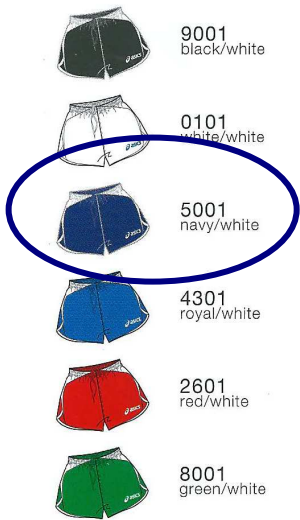

€ PRIX 75,00€ PVPC*
JR PRIX JR. 70,00€ PVPC*

**Prix floqué au
couleur du
club : env 58€***

U COD. T662Z2 . SIZE S-3XL

JR COD. T663Z2 . SIZE 128, 140, 152, 164

Maillot navy : env 33€* au couleur du club

90J2
black/lime green

SWEAT BEN

*Matière cool dry, col 1/2 zip.
Insert couleur, coutures
plates, imprimé arrière
réfléchissant, logo contrasté.*

*composition: 92% polyester
8% elastam
with quick dry treatment
weight: 200 gr/m²*

€ PRIX 40,00€ PVPC*

90J2
black/lime green

5001
navy/white

4301
royal/white

**Prix floqué au
couleur du
club : env 33€***

M COD. T233Z6 . SIZE XXS-3XL

Short navy/white : 15€

9001
black/white

*composition: 50% polyester
50% cooldry
jacquard
weight: 120 gr/m²*

€ PRIX 22,00€ PVPC*

Prix club : 15€

U COD. T235Z6 . SIZE XXS-3XL

Cuissard navy/white : 18€

90J2
black/lime green

SPRINTER YOUNG

Cuissard en matière cool dry, coutures plates, poche arrière zippée, logo contrasté.